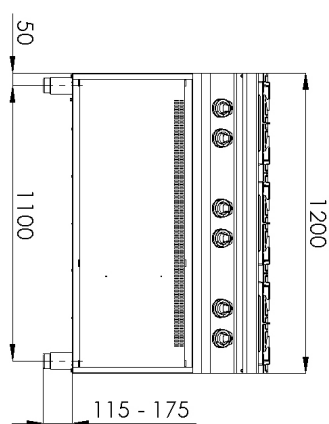

Technický list

Technický výkres

Sporák plynový s podstavbou

Model

Sap kód

00014779

SP 7120 G

Skupina artiklů

Sporáky