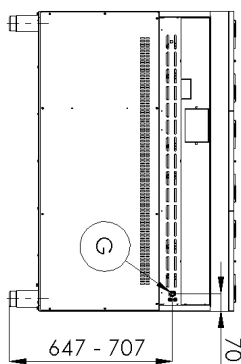

Technický list

Technický výkres

Sporák plynový s podstavbou

Model

Sap kód

00014779

SP 7120 G

Skupina artiklů

Sporáky