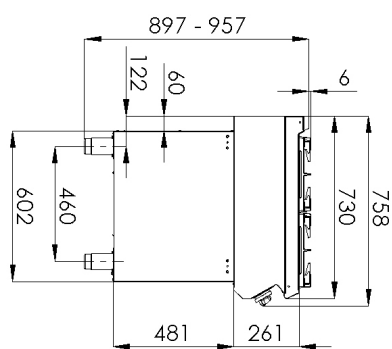

Technický list

Technický výkres

Sporák plynový s podstavbou

Model

Sap kód

00014779

SP 7120 G

Skupina artiklů

Sporáky